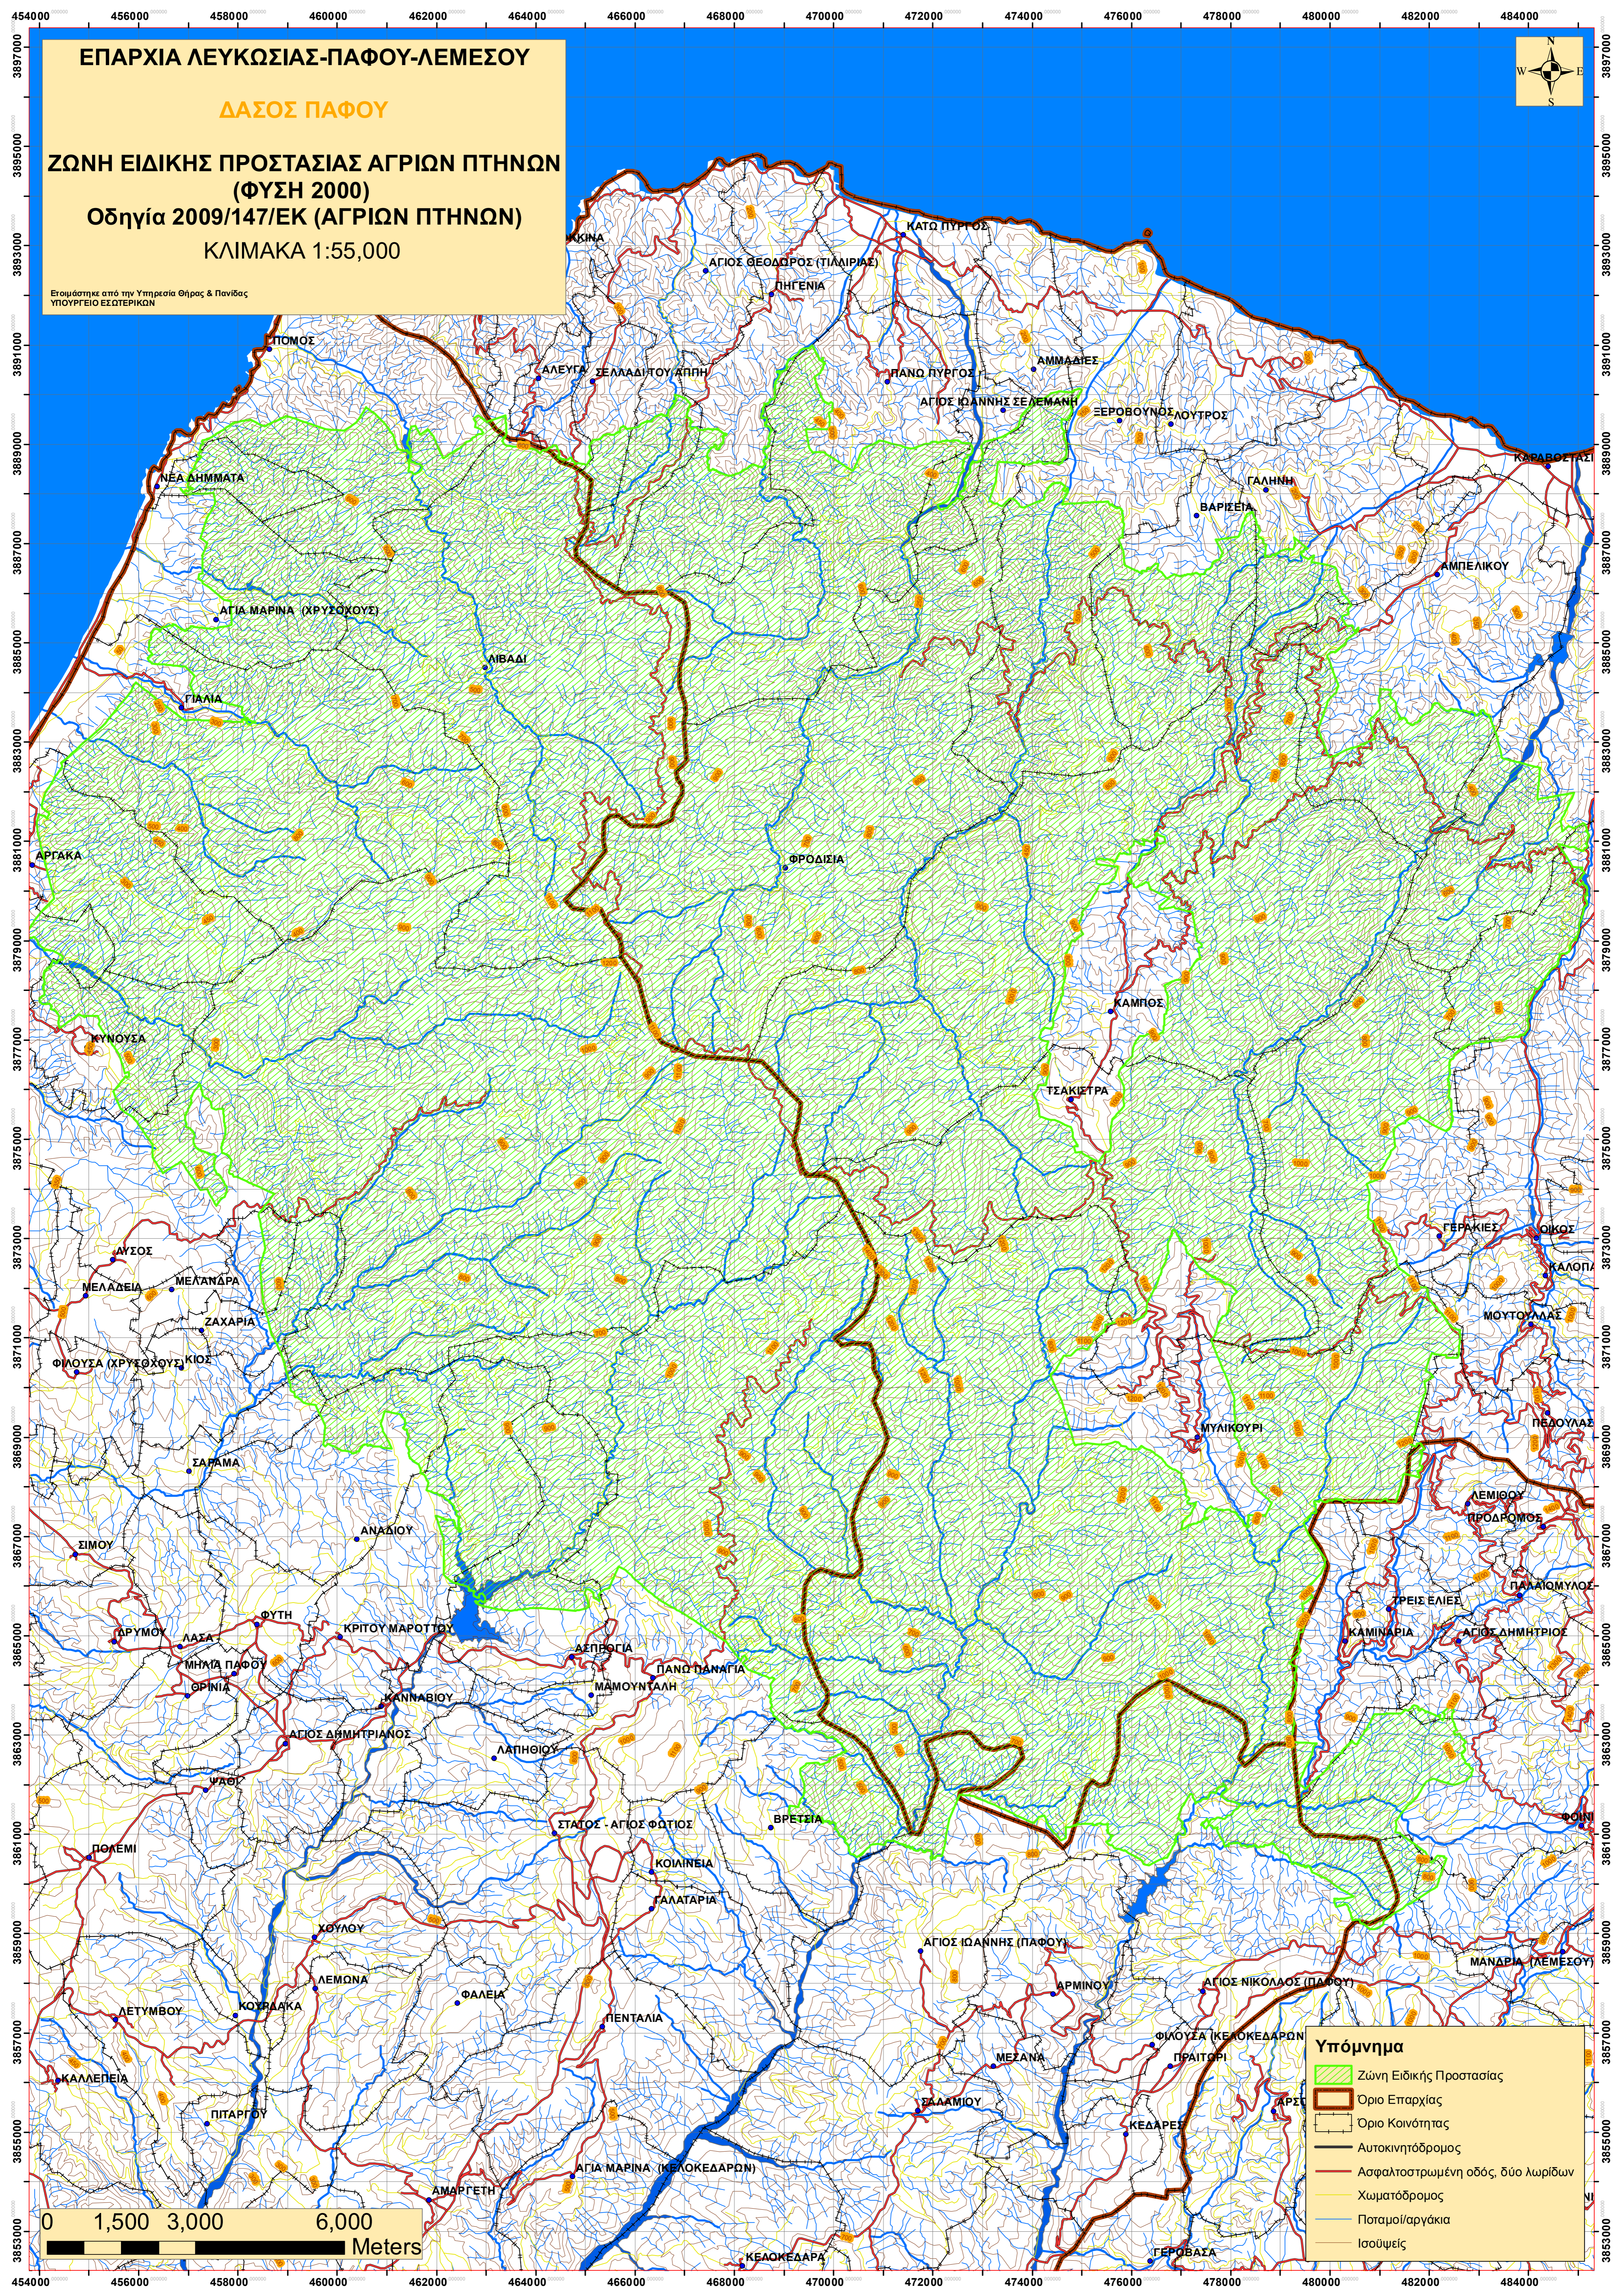

ΕΠΑΡΧΙΑ ΛΕΥΚΩΣΙΑΣ-ΠΑΦΟΥ-ΛΕΜΕΣΟΥ

ΔΑΣΟΣ ΠΑΦΟΥ

ΖΩΝΗ ΕΙΔΙΚΗΣ ΠΡΟΣΤΑΣΙΑΣ ΑΓΡΙΩΝ ΠΤΗΝΩΝ
(ΦΥΣΗ 2000)
Οδηγία 2009/147/ΕΚ (ΑΓΡΙΩΝ ΠΤΗΝΩΝ)
ΚΛΙΜΑΚΑ 1:55,000

Ετοιμάστηκε από την Υπηρεσία Θήρας & Πανίδας
ΥΠΟΥΡΓΕΙΟ ΕΣΩΤΕΡΙΚΩΝ

Υπόμνημα

	Ζώνη Ειδικής Προστασίας
	Όριο Επαρχίας
	Όριο Κοινότητας
	Αυτοκινητόδρομος
	Ασφαλτοστρωμένη οδός, δύο λωρίδων
	Χωματόδρομος
	Ποταμοί/αργακία
	Ισούψεις